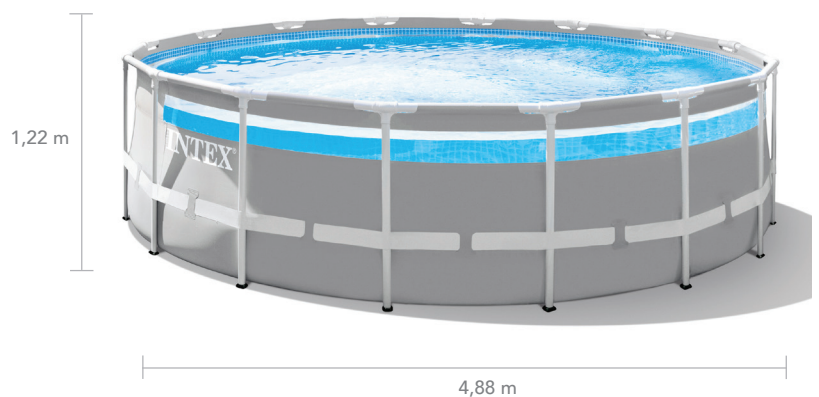

Assemblez, remplissez et le tour est joué ! Grâce à son design original et sa bande transparente, cette piscine aux allures d'aquarium vous emmènera dans une ambiance vacances en un clin d'oeil.

Plus produits Accessoires

RÉSISTANCE

Liner triple épaisseur

ÉPURATEUR

4,4 m³/h

INSTALLATION

Montage facile tubes en métal
60 minutes

BACHE ET TAPIS DE SOL

Protègent votre piscine

HYDROAÉRATION

ÉCHELLE DE SÉCURITÉ

Avec marches amovibles

Piscine

PRISM FRAME CLEAR WINDOW

Piscine Clear Window
26730NP
4,88 x 1,22 m

• CODE EAN : 6941057420844

CAPACITÉ

19,2 m³

DÉBIT

4,4 m³/h

- Dimensions : (Ø)4,88 x (h)1,22 m
- Dimensions au sol : (Ø)4,88 m
- Dimension surface nage : (Ø)4,88 m
- Hauteur d'eau : (h)1,07 m

www.intex.fr